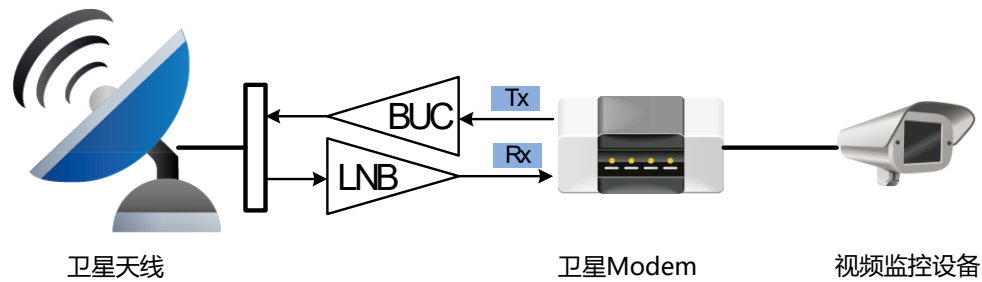

鑫诺卫星视频监控系统

鑫诺卫星视频监控系统平台是鑫诺卫星公司为了解决用户卫星网络视频监控需求而建立的先进的视频监控应用平台。该平台针对卫星通信的特殊环境进行技术改进，可在有效控制带宽资源消耗的同时，达到良好的视频监控效果。

鑫诺卫星视频监控系统平台采用集中式管理模式，是指将核心管理控制平台放置于卫星主站，用户总部管理子平台及终端的配置及权限均由核心管控平台分配。系统组网模式如下图。

特点和优势

与传统视频监控系统相比，鑫诺卫星视频监控系统部署方便灵活、扩展性强。并且更适应卫星通信的特殊环境，采用了多种手段控制卫星带宽资源占用。

* 使用方便灵活	* 带宽使用率高
部署灵活方便，覆盖范围广，不受地形影响。	轮询、双码流传输等技术可节省卫星带宽资源。流媒体服务器支持实现视频流的并发，多个用户调用同一视频流时，终端摄像头只需要提供1路数据至流媒体服务器，流媒体服务器会并发出多路数据流分发给多个用户，从而节省卫星带宽。
* 总体性价比高 综合考虑初期投入、运营维护和后续扩展等因素，系统有较高的性价比。	

VSAT 端站

通过卫星网接入的视频监控终端需要相关配套设备建立 VSAT 端站以提供卫星通信链路。

VSAT 端站提供了基于 IP 的传输链路，除视频监控外，还可以满足数据传输、网络访问、视频会议等多种应用的要求。

性能参数

* 摄像机参数

	监控图像
最大图像尺寸	1920×1080
主码流分辨率及帧率	50Hz: 25fps (1920×1080)、25fps (1280×720) 60Hz: 30fps (1920×1080)、30fps (1280×720)
子码流分辨率及帧率	50Hz: 25fps (704×576)、25fps (352×288)、25fps (320×240) 60Hz: 30fps (704×480)、30fps (352×240)、30fps (320×240)
视频压缩	H. 264/MJPEG
音频压缩	G. 711/G. 726/MP2L2
同时预览视频数	最多 6 路
	一般规范
水平范围	360° 连续旋转
垂直范围	-15° -90° (自动翻转)
红外照射距离	100 米
红外控制	根据焦距可变
工作温度和湿度	-30℃-65℃ (室外) 湿度小于 90%
防护等级	IP66 (室外球) TVS 4000V 防雷、防浪涌、防突波，符合 GB/T17626.5 四级标准
尺寸	Φ 220 (mm) × 353.4 (mm) (室外)
重量	5.5kg