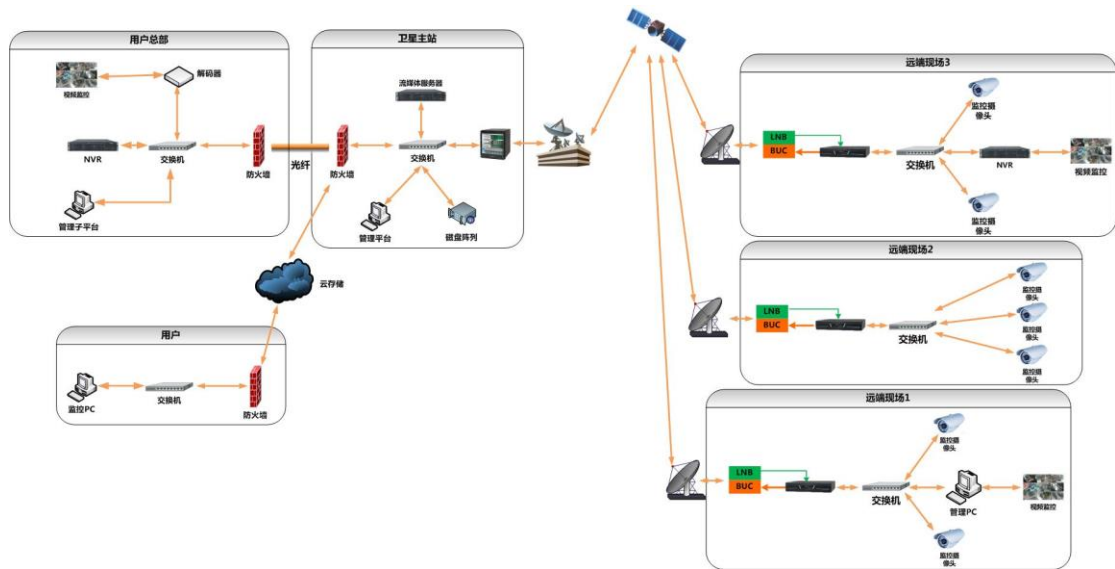

鑫诺卫星视频监控系统

鑫诺卫星视频监控系统平台是鑫诺卫星公司为了解决用户卫星网络视频监控需求而建立的先进的视频监控应用平台。该平台针对卫星通信的特殊环境进行技术改进，可在有效控制带宽资源消耗的同时，达到良好的视频监控效果。

鑫诺卫星视频监控系统平台采用集中式管理模式，是指将核心管理控制平台放置于卫星主站，用户总部管理子平台及终端的配置及权限均由核心管控平台分配。系统组网模式如下图。

特点和优势

与传统视频监控系统相比，鑫诺卫星视频监控系统部署方便灵活、扩展性强。并且更适应卫星通信的特殊环境，采用了多种手段控制卫星带宽资源占用。

* 使用方便灵活	* 带宽使用率高
部署灵活方便，覆盖范围广，不受地形影响。	轮询、双码流传输等技术可节省卫星带宽资源。流媒体服务器支持实现视频流的并发，多个用户调用同一视频流时，终端摄像头只需要提供1路数据至流媒体服务器，流媒体服务器会并发出多路数据流分发给多个用户，从而节省卫星带宽。
* 总体性价比高 综合考虑初期投入、运营维护和后续扩展等因素，系统有较高的性价比。	

VSAT 端站

通过卫星网接入的视频监控终端需要相关配套设备建立 VSAT 端站以提供卫星通信链路。

VSAT 端站提供了基于 IP 的传输链路，除视频监控外，还可以满足数据传输、网络访问、视频会议等多种应用的要求。

性能参数

* 摄像机参数

	监控图像
最大图像尺寸	1920×1080
主码流分辨率及帧率	50Hz: 25fps (1920×1080)、25fps (1280×720) 60Hz: 30fps (1920×1080)、30fps (1280×720)
子码流分辨率及帧率	50Hz: 25fps (704×576)、25fps (352×288)、25fps (320×240) 60Hz: 30fps (704×480)、30fps (352×240)、30fps (320×240)
视频压缩	H. 264/MJPEG
音频压缩	G. 711/G. 726/MP2L2
同时预览视频数	最多 6 路
	一般规范
水平范围	360° 连续旋转
垂直范围	-15° -90° (自动翻转)
红外照射距离	100 米
红外控制	根据焦距可变
工作温度和湿度	-30℃-65℃ (室外) 湿度小于 90%
防护等级	IP66 (室外球) TVS 4000V 防雷、防浪涌、防突波，符合 GB/T17626.5 四级标准
尺寸	Φ 220 (mm) × 353.4 (mm) (室外)
重量	5.5kg

* 带宽使用情况

对标清和高清的视频质量，以限制两路端站视频回传为例，需要的卫星带宽资源情况详见下表。

主/辅码流	帧率	编码速率 (Kbps)	实际速率 (Kbps)
辅码流 (CIF)	1/2 帧	32	26-43
	1 帧	32	22-48
	6 帧	32	32-47
	6 帧	64	47-65
	6 帧	128	64-132
	6 帧夜拍	32	4-18
主码流 (720P)	25 帧	512	450-525
	25 帧夜拍	768	28-243